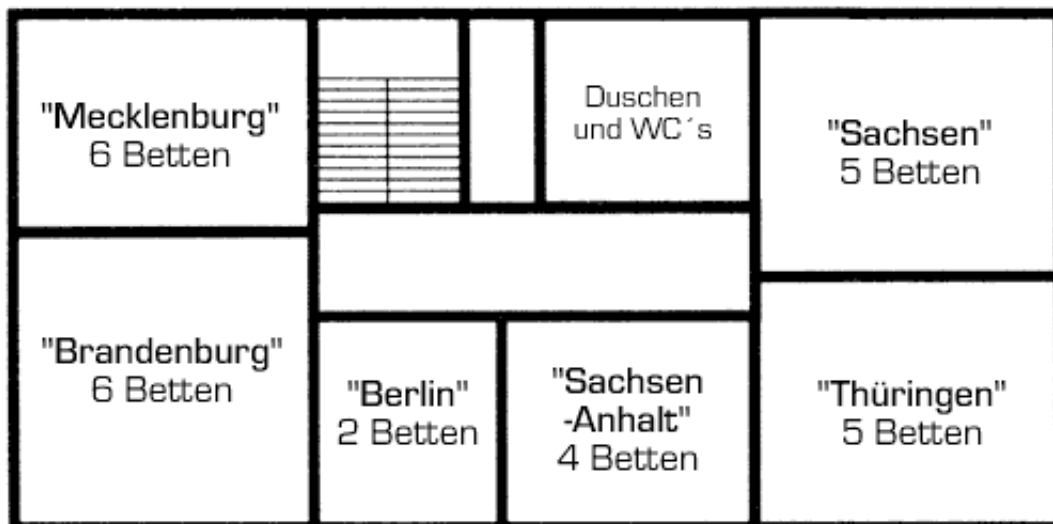

Freizeitheim Altenburg im Schwarzwald:

Haus **Nussbaum** - Grundrisspläne vom Erdgeschoss, 1.Stock, 2. Stock und Nebengebäude. Anzahl der Betten: 47 (Mindestbelegung am Wochenende 30 Personen)

Grundriss: Haus Nussbaum (Erdgeschoss)

Grundriss: Haus Nussbaum (1. Stock)

Grundriss: Haus Nussbaum (2. Stock)

Freizeitheim Altenburg im Schwarzwald:

Haus **Nussbaum** - Nebengebäude.

Der Saal dort mißt 11m x 8m. Ausgestattet ist er mit 8 Tischen und 50 Stühlen.

Eingangstreppe 

Grundriss: Haus Nussbaum - Nebengebäude