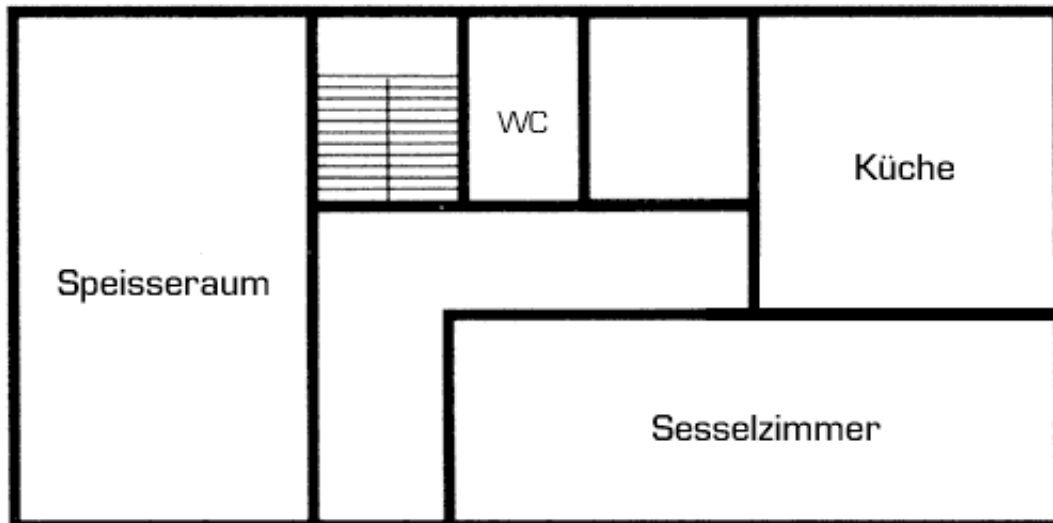

Freizeitheim Altenburg im Schwarzwald:

Haus **Nussbaum** - Grundrisspläne vom Erdgeschoss, 1.Stock, 2. Stock und Nebengebäude. Anzahl der Betten: 47 (Mindestbelegung am Wochenende 30 Personen)

Grundriss: Haus Nussbaum (Erdgeschoss)

Grundriss: Haus Nussbaum (1. Stock)

Grundriss: Haus Nussbaum (2. Stock)

Freizeitheim Altenburg im Schwarzwald:

Haus **Nussbaum** - Nebengebäude.

Der Saal dort mißt 11m x 8m. Ausgestattet ist er mit 8 Tischen und 50 Stühlen.

Eingangstreppe 

Grundriss: Haus Nussbaum - Nebengebäude