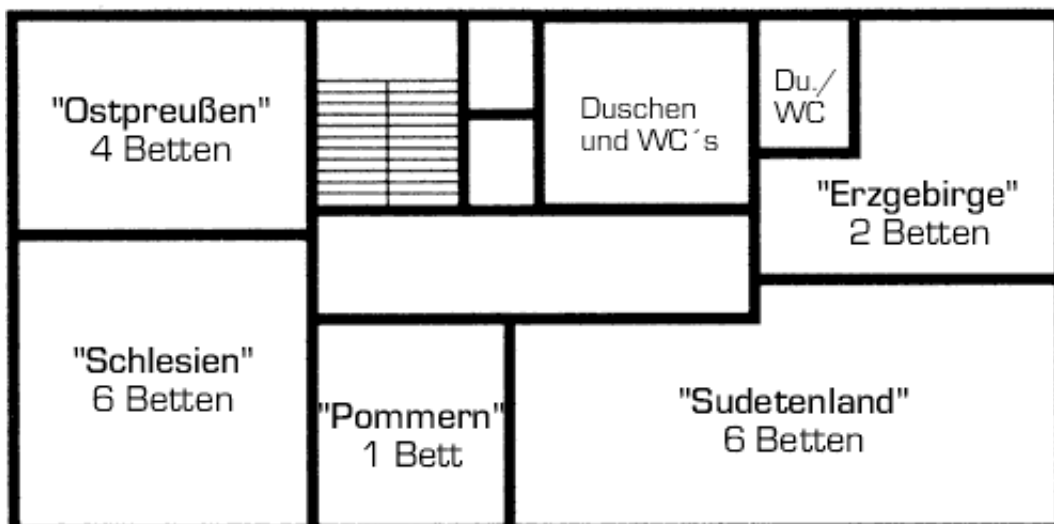

Freizeitheim Altenburg im Schwarzwald:

Haus **Nussbaum** - Grundrisspläne vom Erdgeschoss, 1.Stock, 2. Stock und Nebengebäude. Anzahl der Betten: 47 (Mindestbelegung am Wochenende 30 Personen)

Grundriss: Haus Nussbaum (Erdgeschoss)

Grundriss: Haus Nussbaum (1. Stock)

Grundriss: Haus Nussbaum (2. Stock)

Freizeitheim Altenburg im Schwarzwald:

Haus **Nussbaum** - Nebengebäude.

Der Saal dort mißt 11m x 8m. Ausgestattet ist er mit 8 Tischen und 50 Stühlen.

Eingangstreppe 

Grundriss: Haus Nussbaum - Nebengebäude