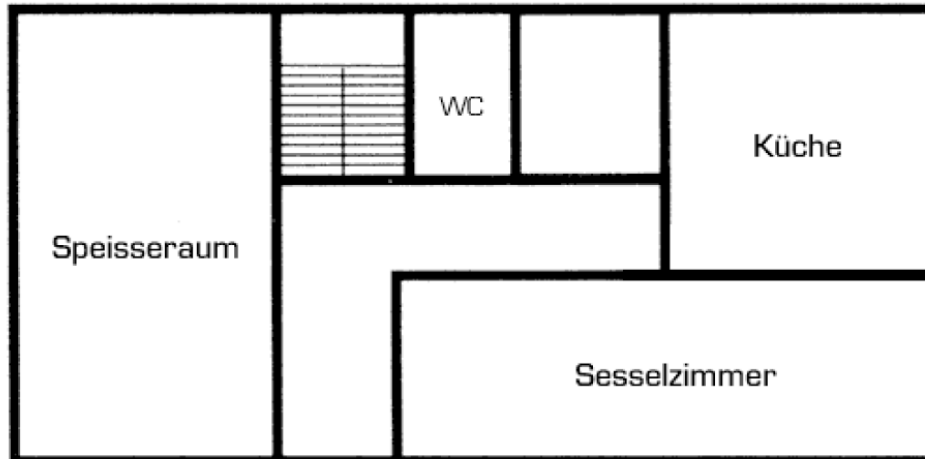

Freizeitheim Altenburg im Schwarzwald:

Haus **Nussbaum** - Grundrisspläne vom Erdgeschoss, 1.Stock, 2. Stock und Nebengebäude. Anzahl der Betten: 47 (Mindestbelegung am Wochenende 30 Personen)

Grundriss: Haus Nussbaum (Erdgeschoss)

Grundriss: Haus Nussbaum (1. Stock)

Grundriss: Haus Nussbaum (2. Stock)

Freizeitheim Altenburg im Schwarzwald:

Haus **Nussbaum** - Nebengebäude.

Der Saal dort mißt 11m x 8m. Ausgestattet ist er mit 8 Tischen und 50 Stühlen.

Grundriss: Haus Nussbaum - Nebengebäude