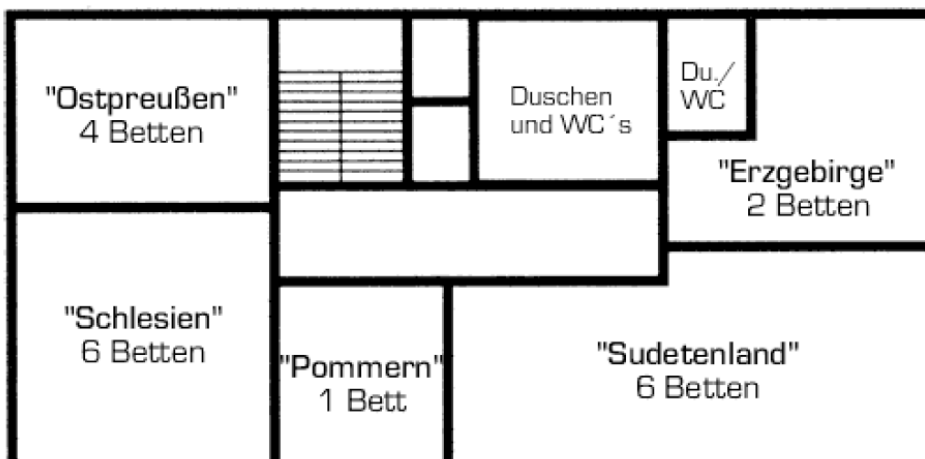

Freizeitheim Altenburg im Schwarzwald:

Haus **Nussbaum** - Grundrisspläne vom Erdgeschoss, 1.Stock, 2. Stock und Nebengebäude. Anzahl der Betten: 47 (Mindestbelegung am Wochenende 30 Personen)

Grundriss: Haus Nussbaum (Erdgeschoss)

Grundriss: Haus Nussbaum (1. Stock)

Grundriss: Haus Nussbaum (2. Stock)

Freizeitheim Altenburg im Schwarzwald:

Haus **Nussbaum** - Nebengebäude.

Der Saal dort mißt 11m x 8m. Ausgestattet ist er mit 8 Tischen und 50 Stühlen.

Grundriss: Haus Nussbaum - Nebengebäude