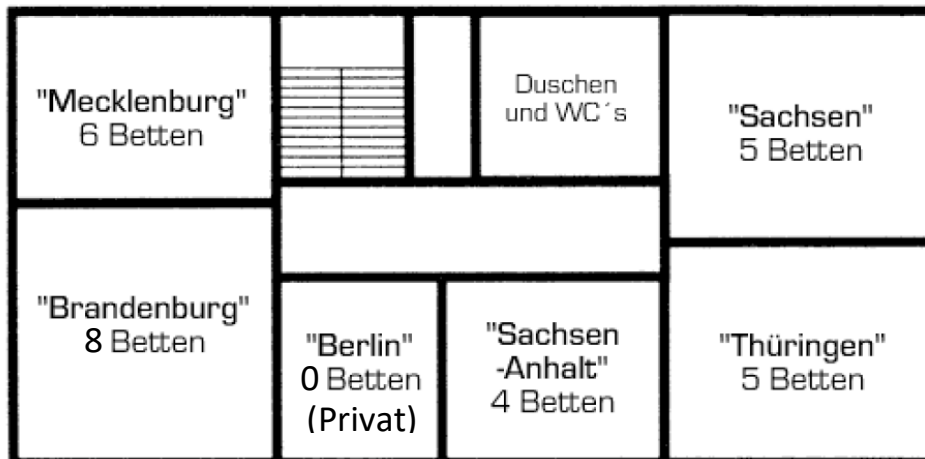

Freizeitheim Altenburg im Schwarzwald:

Haus **Nussbaum** - Grundrisspläne vom Erdgeschoss, 1.Stock, 2. Stock und Nebengebäude. Anzahl der Betten: 47 (Mindestbelegung am Wochenende 30 Personen)

Grundriss: Haus Nussbaum (Erdgeschoss)

Grundriss: Haus Nussbaum (1. Stock)

Grundriss: Haus Nussbaum (2. Stock)

Freizeitheim Altenburg im Schwarzwald:

Haus **Nussbaum** - Nebengebäude.

Der Saal dort mißt 11m x 8m. Ausgestattet ist er mit 8 Tischen und 50 Stühlen.

Grundriss: Haus Nussbaum - Nebengebäude